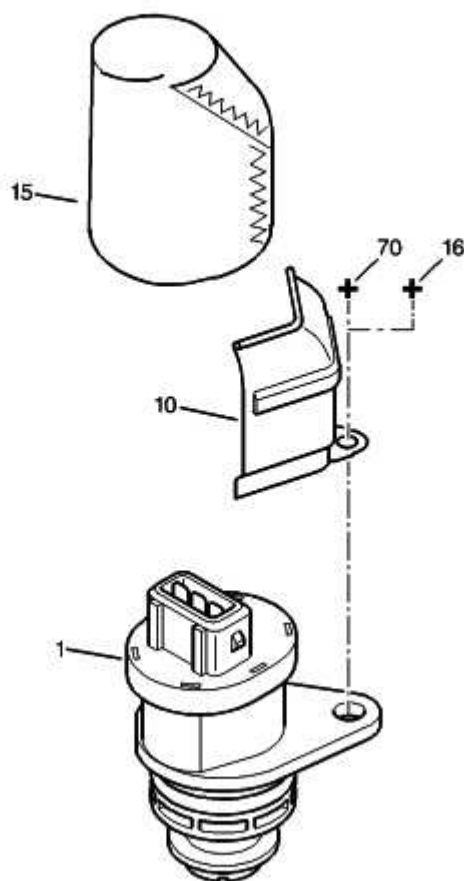

16/03/10 61F01A
COMMANDO DEL TACHIMETRO
COUPE 2 PORTE

03/1999 IL 61F01A

01	6160 70	01	CAPTATORE CAMBI
10	6547 EQ	01	SCHERMO TERMICO
15	6555 JY	01	GUAINA
		01	- <i>INIEZIONE ES9J4</i>
		01	- <i>INIEZIONE ES9J4S</i>
16	2210 73	01	VITE
			6X100-18
			- <i>BVA</i>
70	6928 01	01	VITE
			DIAM 7X100-15
			- <i>BVM</i>